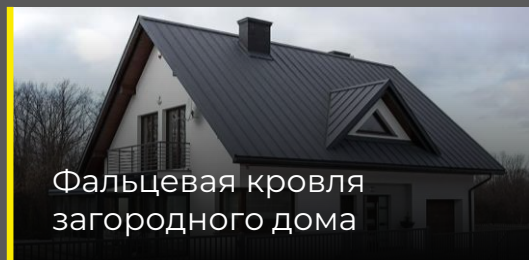

монтаж и ремонт

КРОВЕЛЬ И ФАСАДОВ

Плоские кровли

Современные кровли для
современных домов

Скатные кровли

Монтируем любой вид покрытия

Зеленые кровли

Газон на кровле — это реально

Жидкая резина

Гидроизоляция нового поколения

-  Бесшовное эластичное покрытие
-  Единый монолитный гидроизоляционный ковер со сроком службы до 30 лет
-  Подходит для плоских и металлических кровель
-  Имеет большой выбор цветов

С нами сотрудничают такие крупные компании

Посмотрите некоторые наши работы

artandem.ru

Гидроизоляция кровли и террасы

Эксплуатируемая кровля частного дома

Крыша многоквартирного дома

Фальцевая кровля загородного дома