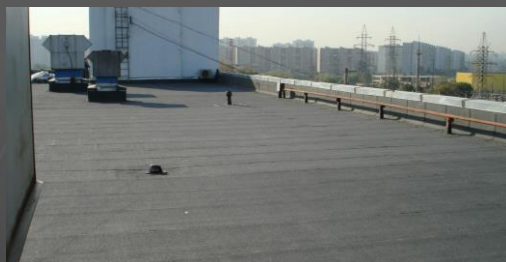

Наши решения

для вашего комфорта

Мягкая кровля

Правильно сделанная плоская мягкая кровля, имеет срок службы, который сопоставим со сроком службы современных материалов, примерно 30 лет