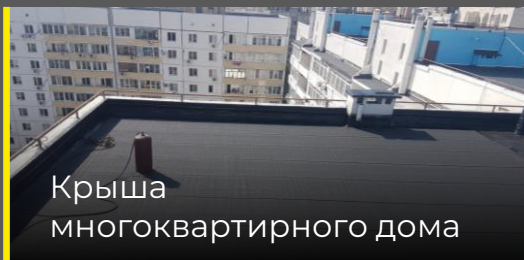

Жидкая резина

Гидроизоляция нового поколения

-  Бесшовное эластичное покрытие
-  Единый монолитный гидроизоляционный ковер со сроком службы до 30 лет
-  Подходит для плоских и металлических кровель
-  Имеет большой выбор цветов

С нами сотрудничают такие крупные компании

Посмотрите некоторые наши работы

artandem.ru

Гидроизоляция кровли и террасы

Эксплуатируемая кровля частного дома

Крыша многоквартирного дома

Фальцевая кровля загородного дома